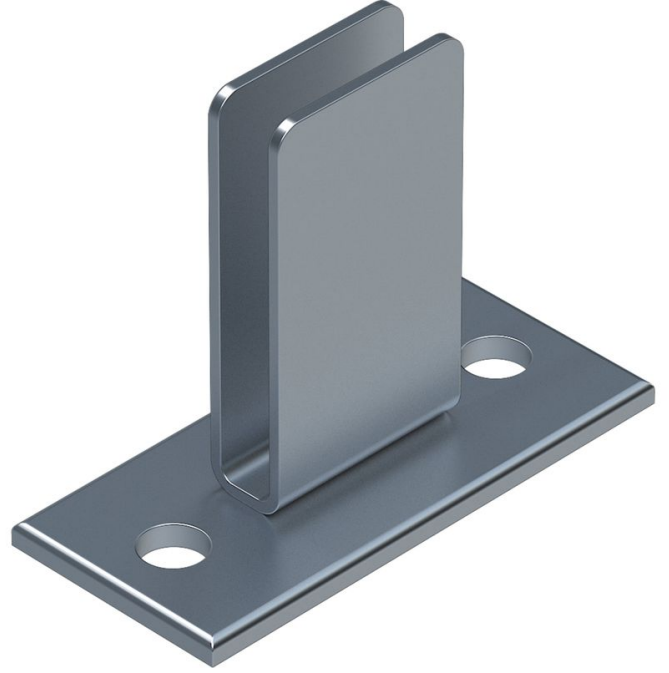

Ayak plakası - 47311

Ürün Açıklaması

- Kuyu merdivenini zemine sabitlemek için.
- 1 set = 2 adet.

İpuçları ve özel özellikler

Sabitlenme malzemeleri (dübelleri, vb.) teslimat kapsamına dahil değildir.

1 set = 2 adet.

Ürün Özellikleri

Ağırlık	0.9 kg
Garanti	10 yıl
Malzeme	Galvanizli çelik
Uygun oldukları	Çelik merdiven

Hefe Enerji Elektrik Elektronik
Bilisim Tic.LTD.Sti

İVEDİK OSB MAH. 1122.CAD., MAXİVEDİK
İŞMERKEZİ No: 20/86