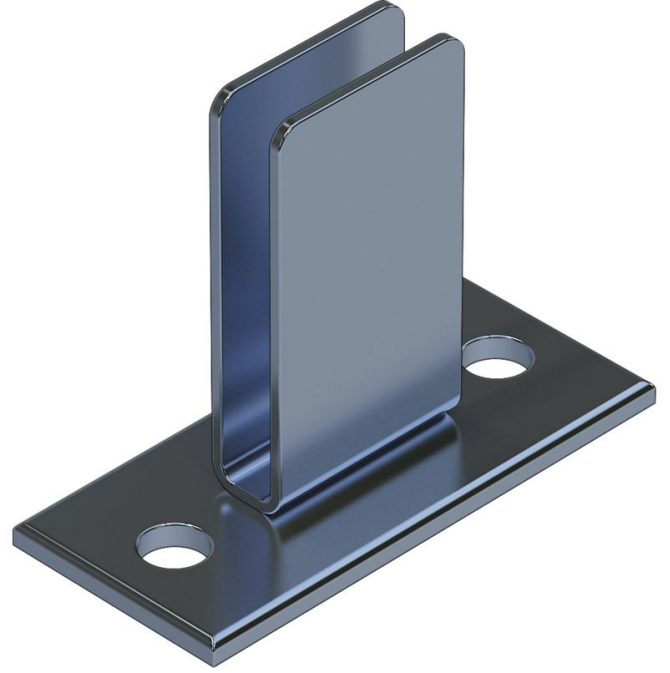

Ayak plakası - 47312

Ürün Açıklaması

- Kuyu merdivenini zemine sabitlemek için.
- 1 set = 2 adet.

İpuçları ve özel özellikler

Sabitlenme malzemeleri (dübelleri, vb.) teslimat kapsamına dahil değildir.

1 set = 2 adet.

Ürün Özellikleri

Ağırlık	0.9 kg
Garanti	10 yıl
Malzeme	Paslanmaz çelik
Uygun oldukları	V4A merdiven

Hefe Enerji Elektrik Elektronik
Bilisim Tic.LTD.Sti

İVEDİK OSB MAH. 1122.CAD., MAXİVEDİK
İŞMERKEZİ No: 20/86