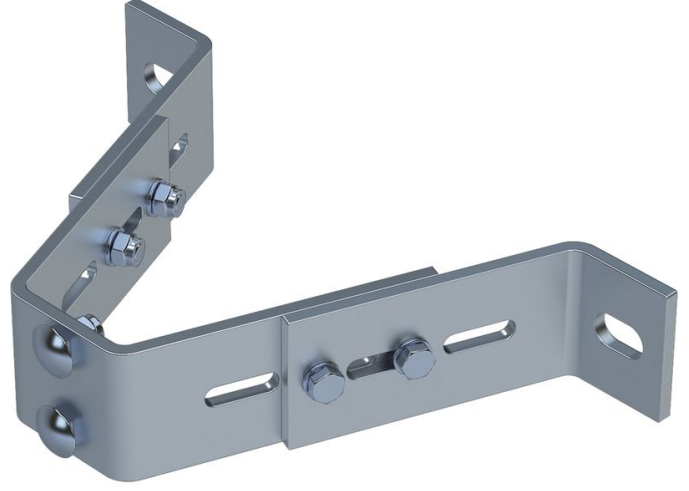

Duvar braketi, ayarlanabilir - 47538

Ürün Açıklaması

- 120 mm ila 180 mm duvar mesafesi için ayarlanabilir.
- Tırmanma koruma rayı ve tek taşıyıcı profilli merdiven için uygundur.
- Duvar braketleri maksimum 1,12 m'lik mesafelerle kullanılmalıdır.

Ürün Özellikleri

Ağırlık	1.6 kg
---------	--------

Malzeme Galvanizli çelik

Hefe Enerji Elektrik Elektronik
Bilisim Tic.LTD.Sti

İVEDİK OSB MAH. 1122.CAD., MAXİVEDİK
İŞMERKEZİ No: 20/86

TR-06105 Yenimahalle / Ankara