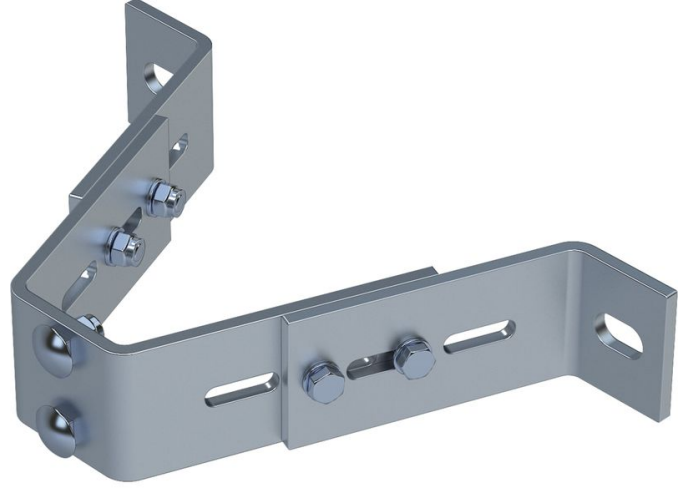

Duvar braketi, ayarlanabilir - 47538

Ürün Açıklaması

- 120 mm ila 180 mm duvar mesafesi için ayarlanabilir.
- Tırmanma koruma rayı ve tek taşıyıcı profilli merdiven için uygundur.
- Duvar braketleri maksimum 1,12 m'lik mesafelerle kullanılmalıdır.

Ürün Özellikleri

Ağırlık	1.6 kg
---------	--------

Malzeme Galvanizli çelik

Hefe Enerji Elektrik Elektronik
Bilisim Tic.LTD.Sti

İVEDİK OSB MAH. 1122.CAD., MAXİVEDİK
İŞMERKEZİ No: 20/86

TR-06105 Yenimahalle / Ankara