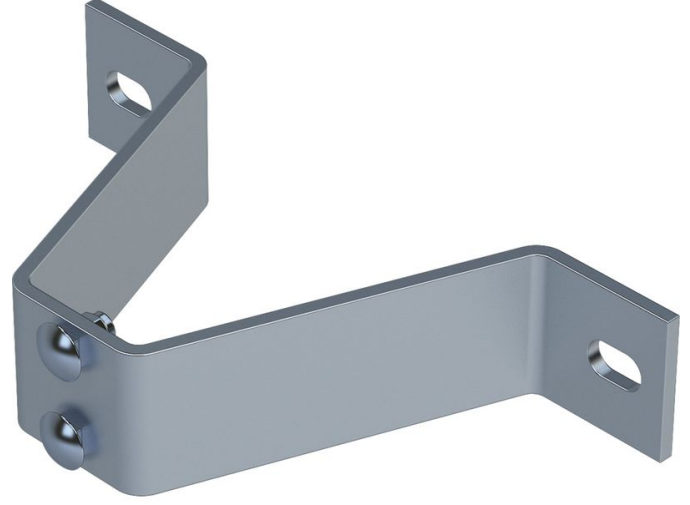

## Duvar braketi, sabit - 47557

### Ürün Açıklaması

- 150 mm duvar mesafesi için.
- Tırmanma koruma rayı ve tek taşıyıcı profilli merdiven için uygundur.
- Duvar braketleri maksimum 1,12 m'lik mesafelerle kullanılmalıdır.