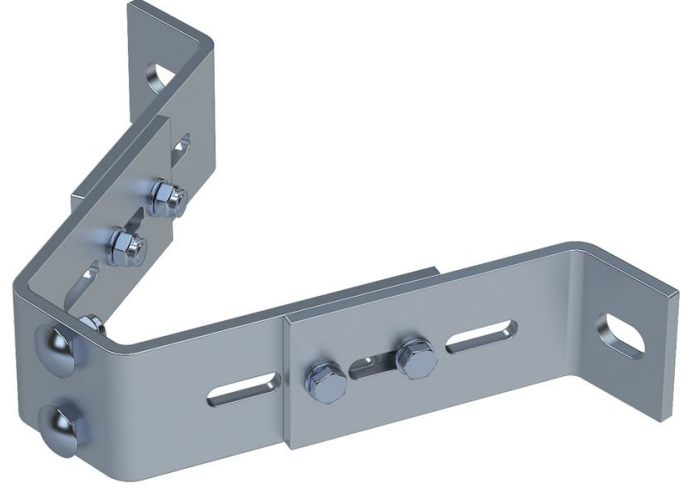

Duvar braketi, ayarlanabilir - 47558

Ürün Açıklaması

- 120 mm ila 180 mm duvar mesafesi için ayarlanabilir.
- Tırmanma koruma rayı ve tek taşıyıcı profilli merdiven için uygundur.
- Duvar braketleri maksimum 1,12 m'lik mesafelerle kullanılmalıdır.

Ürün Özellikleri

Ağırlık	1.6 kg
---------	--------

Malzeme Paslanmaz çelik

Hefe Enerji Elektrik Elektronik
Bilisim Tic.LTD.Sti

İVEDİK OSB MAH. 1122.CAD., MAXİVEDİK
İŞMERKEZİ No: 20/86

TR-06105 Yenimahalle / Ankara