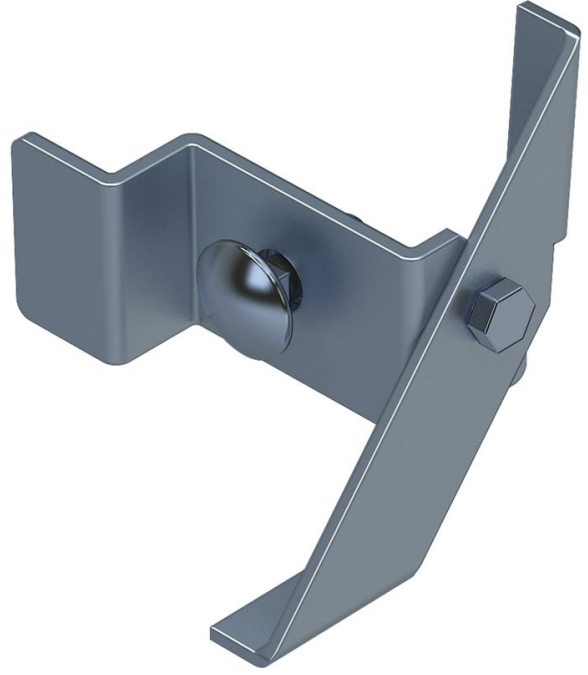

Ray durdurucusu - 47565

Ürün Açıklaması

- Sökülebilir kilit, üste yerleştirilir.
- Kullanıma bağlı olarak tırmanma koruma rayının üstüne veya altına yerleştirilebilir.

Ürün Özellikleri

Ağırlık	0.25 kg
Malzeme	Paslanmaz çelik
Model	sökülebilir