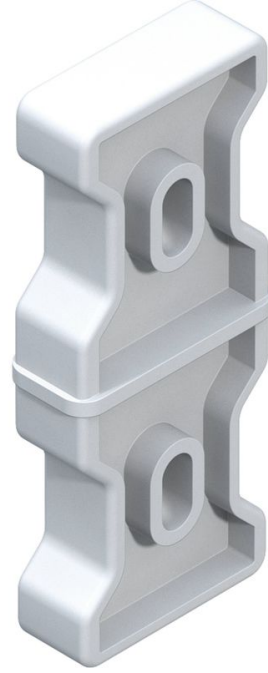

Merdiven bağlantı elemanı plastik - 47700

Ürün Açıklaması

- İçte yer alan merdiven bağlantı elemanı plastiktendir.
- 1 set = 2 adet.

Ürün Özellikleri

Ağırlık	0.3 kg
Malzeme	Plastik
Taşıyıcı profil yüksekliği	50 mm