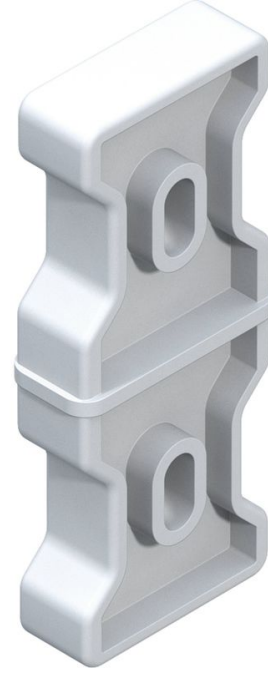

# Merdiven bağlantı elemanı plastik - 47706

## Ürün Açıklaması

- İçte yer alan merdiven bağlantı elemanı plastiktendir.
- 1 set = 2 adet.