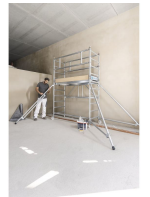

PaxTower 1T - 53515

Titiz zanaatkara hitap eden, kullanışlı 1 tıklamalı katlanır iskele. Hızlı kurulum, sağlam duruş, güvenli çalışma.

Ürün Açıklaması

- Güvenli kilitleme düğmeli katlanır çerçevenin basitçe tek elle çalıştırılması: Tek tıkla kilitleyin ve açın.
- Patentli süpürgelik ünitesi: Çabuk yerleştirilir, çabuk sabitlenir.
- Sert plastikten üretilmiş, kolay kayan geçmeli kılavuz: Geçmeli çerçeveler birleştirilirken kayma olmaz.
- Yeni EN 1004-1 standardına göre – 53510 temel paketi hariç.
- İskele uzunluğu: 1,80 m; İskele genişliği: 0,72 m.
- Yeni EN 1004'e göre; İskele yük sınıfı 3 (200kg / m²'ye kadar yüklenebilir).
- 125 mm park frenli döner tekerlekler; bu tekerlekler, silindir adaptörleri (Sipariş No: 42974) kullanılarak iş mili tipi silindirlere yükseltilebilir.
- Taşıyıcı profil ve basamak çapı 45 mm.

Ürün Özellikleri

Ağırlık	111.2 kg
Basamak çapı	45 mm
Garanti	10 yıl
Kapılardan geçer	Evet

Platform boyutları	0,6m × 1,8m
Platform genişliği	0.6 m
Platform uzunluğu	1.8 m
Platform yüksekliği	4.55 m
Standartlar	EN 1004-1
Taşıma ölçüleri	2.150 mm × 750 mm × 1.050 mm
Taşıyıcı profil çapı	45 mm
Tekerlek çapı	125 mm
Tekerlekler mil takılabilir	Yok hayır
Tırnak türü	otomatik
Çalışma yüksekliği	6.55 m
iskele genişliği:	0.72 m
iskele sınıfı	3 (= 200 kg/m ²)
iskele uzunluğu	1.8 m
iskele yüksekliği	5.65 m