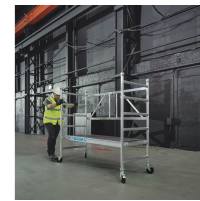

# PaxTower S-PLUS 1T - 53522

Kurma ve sökme sırasında daha fazla güvenlik için titiz zanaatkarlara hitap eden, S-PLUS korkuluklu, kullanışlı 1 tıklamalı katlanır iskele.

## Ürün Açıklaması

- 2 metre aralıklarla yerleştirilmiş ön korkuluklar ve platformlar sayesinde daha güvenli ve hızlı kurulum.
- Güvenli kilitleme düğmeli katlanır çerçevenin basitçe tek elle çalıştırılması: Tek tıkla kilitleyin ve açın.
- Patentli süpürgelik ünitesi: Çabuk yerleştirilir, çabuk sabitlenir.
- Sert plastikten üretilmiş, kolay kayan geçmeli kılavuz: Geçmeli çerçeveler birleştirilirken kayma olmaz.
- İskele uzunluğu: 1,80 m; İskele genişliği: 0,72 m.
- Yeni EN 1004'e göre; İskele yük sınıfı 3 ( 200kg / m<sup>2</sup>'ye kadar yüklenebilir).
- 125 mm park frenli döner tekerlekler; bu tekerlekler, silindir adaptörleri (Sipariş No: 42974) kullanılarak iş mili tipi silindirlere yükseltilebilir.
- Taşıyıcı profil ve basamak çapı 45 mm.

## Ürün Özellikleri

Ağırlık	71.4 kg
Basamak çapı	45 mm

Garanti	10 yıl
Kapılardan geçer	Evet
Platform boyutları	0,6m × 1,8m
Platform genişliği	0.6 m
Platform uzunluğu	1.8 m
Platform yüksekliği	1.55 m
Standartlar	EN 1004-1
Taşıma ölçüleri	2.150 mm × 750 mm × 700 mm
Taşıyıcı profil çapı	45 mm
Tekerlek çapı	125 mm
Tekerlekler mil takılabilir	Yok hayır
Tırnak türü	otomatik
Çalışma yüksekliği	3.55 m
iskele genişliği:	0.72 m
iskele sınıfı	3 (= 200 kg/m <sup>2</sup> )
iskele uzunluğu	1.8 m
iskele yüksekliği	2.65 m