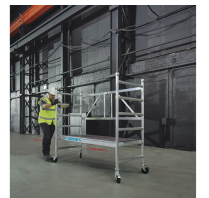

PaxTower S-PLUS 1T - 53524

Kurma ve sökme sırasında daha fazla güvenlik için titiz zanaatkarlara hitap eden, S-PLUS korkuluklu, kullanışlı 1 tıklamalı katlanır iskele.

Ürün Açıklaması

- 2 metre aralıklarla yerleştirilmiş ön korkuluklar ve platformlar sayesinde daha güvenli ve hızlı kurulum.
- Güvenli kilitleme düğmeli katlanır çerçevenin basitçe tek elle çalıştırılması: Tek tıkla kilitleyin ve açın.
- Patentli süpürgelik ünitesi: Çabuk yerleştirilir, çabuk sabitlenir.
- Sert plastikten üretilmiş, kolay kayan geçmeli kılavuz: Geçmeli çerçeveler birleştirilirken kayma olmaz.
- İskele uzunluğu: 1,80 m; İskele genişliği: 0,72 m.
- Yeni EN 1004'e göre; İskele yük sınıfı 3 (200kg / m²'ye kadar yüklenebilir).
- 125 mm park frenli döner tekerlekler; bu tekerlekler, silindir adaptörleri (Sipariş No: 42974) kullanılarak iş mili tipi silindirlere yükseltilebilir.
- Taşıyıcı profil ve basamak çapı 45 mm.

Ürün Özellikleri

Ağırlık	108 kg
Basamak çapı	45 mm
Garanti	10 yıl
Kapılardan geçer	Evet
Platform boyutları	0,6m × 1,8m
Platform genişliği	0.6 m
Platform uzunluğu	1.8 m
Platform yüksekliği	3.55 m
Standartlar	EN 1004-1
Taşıma ölçüleri	2.150 mm × 750 mm × 950 mm
Taşıyıcı profil çapı	45 mm
Tekerlek çapı	125 mm
Tekerlekler mil takılabilir	Yok hayır
Tırnak türü	otomatik
Çalışma yüksekliği	5.55 m
İskele genişliği:	0.72 m
İskele sınıfı	3 (= 200 kg/m ²)
İskele uzunluğu	1.8 m
İskele yüksekliği	4.65 m