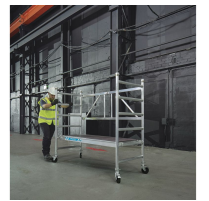

PaxTower S-PLUS 1T -

53524

Kurma ve sökme sırasında daha fazla güvenlik için titiz zanaatkarlara hitap eden, S-PLUS korkuluklu, kullanışlı 1 tıklamalı katlanır iskele.

Ürün Açıklaması

- 2 metre aralıklarla yerleştirilmiş ön korkuluklar ve platformlar sayesinde daha güvenli ve hızlı kurulum.
- Güvenli kilitleme düğmeli katlanır çerçevenin basitçe tek elle çalıştırılması: Tek tıkla kilitleyin ve açın.
- Patentli süpürgelik ünitesi: Çabuk yerleştirilir, çabuk sabitlenir.
- Sert plastikten üretilmiş, kolay kayan geçmeli kılavuz: Geçmeli çerçeveler birleştirilirken kayma olmaz.
- İskele uzunluğu: 1,80 m; İskele genişliği: 0,72 m.
- Yeni EN 1004'e göre; İskele yük sınıfı 3 (200kg / m²'ye kadar yüklenebilir).
- 125 mm park frenli döner tekerlekler; bu tekerlekler, silindir adaptörleri (Sipariş No: 42974) kullanılarak iş mili tipi silindirlere yükseltilebilir.
- Taşıyıcı profil ve basamak çapı 45 mm.

Ürün Özellikleri

Ağırlık	108 kg
Basamak çapı	45 mm
Garanti	10 yıl
Kapılardan geçer	Evet
Platform boyutları	0,6m × 1,8m
Platform genişliği	0.6 m
Platform uzunluğu	1.8 m
Platform yüksekliği	3.55 m
Standartlar	EN 1004-1
Taşıma ölçüleri	2.150 mm × 750 mm × 950 mm
Taşıyıcı profil çapı	45 mm
Tekerlek çapı	125 mm
Tekerlekler mil takılabilir	Yok hayır
Tırnak türü	otomatik
Çalışma yüksekliği	5.55 m
İskele genişliği:	0.72 m
İskele sınıfı	3 (= 200 kg/m ²)
İskele uzunluğu	1.8 m
İskele yüksekliği	4.65 m