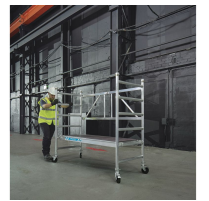

### 53524

Kurma ve sökme sırasında daha fazla güvenlik için titiz zanaatkarlara hitap eden, S-PLUS korkuluklu, kullanışlı 1 tıklamalı katlanır iskele.

### Ürün Açıklaması

- 2 metre aralıklarla yerleştirilmiş ön korkuluklar ve platformlar sayesinde daha güvenli ve hızlı kurulum.
- Güvenli kilitleme düğmeli katlanır çerçevenin basitçe tek elle çalıştırılması: Tek tıkla kilitleyin ve açın.
- Patentli süpürgelik ünitesi: Çabuk yerleştirilir, çabuk sabitlenir.
- Sert plastikten üretilmiş, kolay kayan geçmeli kılavuz: Geçmeli çerçeveler birleştirilirken kayma olmaz.
- İskele uzunluğu: 1,80 m; İskele genişliği: 0,72 m.
- Yeni EN 1004'e göre; İskele yük sınıfı 3 ( 200kg / m<sup>2</sup>'ye kadar yüklenebilir).
- 125 mm park frenli döner tekerlekler; bu tekerlekler, silindir adaptörleri (Sipariş No: 42974) kullanılarak iş mili tipi silindirlere yükseltilebilir.
- Taşıyıcı profil ve basamak çapı 45 mm.

### Ürün Özellikleri

Ağırlık	108 kg
Basamak çapı	45 mm
Garanti	10 yıl
Kapılardan geçer	Evet
Platform boyutları	0,6m × 1,8m
Platform genişliği	0.6 m
Platform uzunluğu	1.8 m
Platform yüksekliği	3.55 m
Standartlar	EN 1004-1
Taşıma ölçüleri	2.150 mm × 750 mm × 950 mm
Taşıyıcı profil çapı	45 mm
Tekerlek çapı	125 mm
Tekerlekler mil takılabilir	Yok hayır
Tırnak türü	otomatik
Çalışma yüksekliği	5.55 m
İskele genişliği:	0.72 m
İskele sınıfı	3 (= 200 kg/m <sup>2</sup> )
İskele uzunluğu	1.8 m
İskele yüksekliği	4.65 m