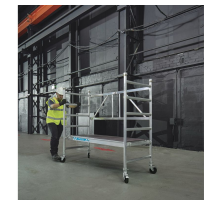

PaxTower S-PLUS 1T -

53525

Kurma ve sökme sırasında daha fazla güvenlik için titiz zanaatkarlara hitap eden, S-PLUS korkuluklu, kullanışlı 1 tıklamalı katlanır iskele.

Ürün Açıklaması

- 2 metre aralıklarla yerleştirilmiş ön korkuluklar ve platformlar sayesinde daha güvenli ve hızlı kurulum.
- Güvenli kilitleme düğmeli katlanır çerçevenin basitçe tek elle çalıştırılması: Tek tıkla kilitleyin ve açın.
- Patentli süpürgelik ünitesi: Çabuk yerleştirilir, çabuk sabitlenir.
- Sert plastikten üretilmiş, kolay kayan geçmeli kılavuz: Geçmeli çerçeveler birleştirilirken kayma olmaz.
- İskele uzunluğu: 1,80 m; İskele genişliği: 0,72 m.
- Yeni EN 1004'e göre; İskele yük sınıfı 3 (200kg / m²'ye kadar yüklenebilir).
- 125 mm park frenli döner tekerlekler; bu tekerlekler, silindir adaptörleri (Sipariş No: 42974) kullanılarak iş mili tipi silindirlere yükseltilebilir.
- Taşıyıcı profil ve basamak çapı 45 mm.

Ürün Özellikleri

Ağırlık	114.1 kg
Basamak çapı	45 mm

Garanti	10 yıl
Kapılardan geçer	Evet
Platform boyutları	0,6m × 1,8m
Platform genişliği	0.6 m
Platform uzunluğu	1.8 m
Platform yüksekliği	4.55 m
Standartlar	EN 1004-1
Taşıma ölçüleri	2.150 mm × 750 mm × 1.100 mm
Taşıyıcı profil çapı	45 mm
Tekerlek çapı	125 mm
Tekerlekler mil takılabilir	Yok hayır
Tırnak türü	otomatik
Çalışma yüksekliği	6.55 m
iskele genişliği:	0.72 m
iskele sınıfı	3 (= 200 kg/m ²)
iskele uzunluğu	1.8 m
iskele yüksekliği	5.65 m