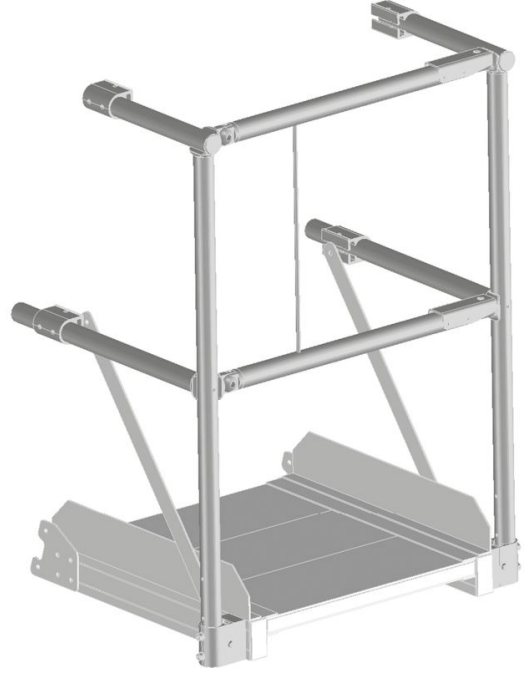

Opsiyonel modül Çiftli düşme bariyerli platform korkuluğu - 591006

Ürün Açıklaması

- 600 mm'lik bir platform uzunluğundan itibaren çiftli düşme bariyerli bir platform korkuluğu kullanılabilir.

Ürün Özellikleri

Ağırlık	10 kg
Platform uzunluğu	600 mm
Taşıma ölçüleri	1.100 mm × 785 mm × 850 mm

Hefe Enerji Elektrik Elektronik
Bilisim Tic.LTD.Sti

İVEDİK OSB MAH. 1122.CAD., MAXİVEDİK
İŞMERKEZİ No: 20/86

TR-06105 Yenimahalle / Ankara