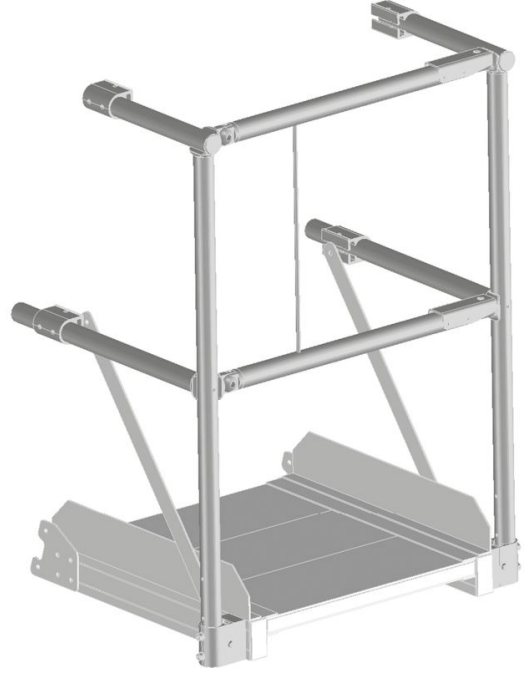

# Opsiyonel modül Çiftli düşme bariyerli platform korkuluğu - 591007

## Ürün Açıklaması

- 600 mm'lik bir platform uzunluğundan itibaren çiftli düşme bariyerli bir platform korkuluğu kullanılabilir.

## Ürün Özellikleri

Ağırlık	10 kg
Platform uzunluğu	800 mm
Taşıma ölçüleri	1.100 mm × 785 mm × 850 mm

Hefe Enerji Elektrik Elektronik  
Bilisim Tic.LTD.Sti

İVEDİK OSB MAH. 1122.CAD., MAXİVEDİK  
İŞMERKEZİ No: 20/86