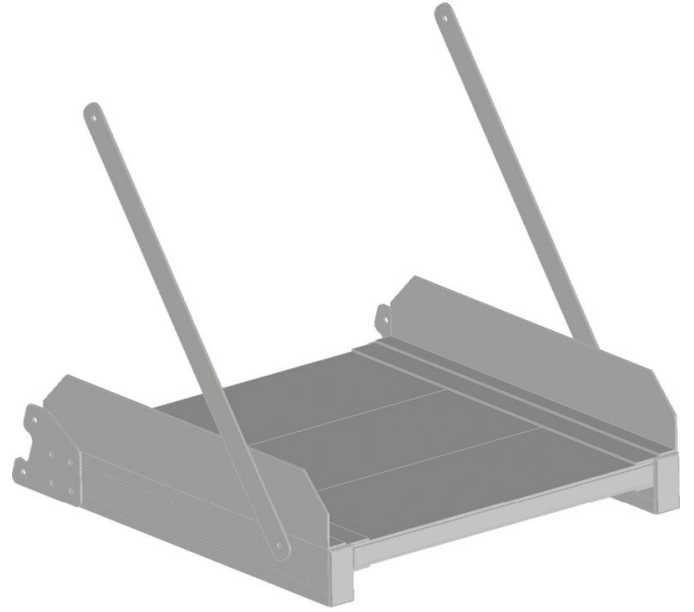

Opsiyonel modül Alüminyum platform, baklavalı - 591021

Ürün Açıklaması

- 300 mm, 600 mm ve 800 mm uzunluğunda farklı platform seçime sunulur.

Ürün Özellikleri

Ağırlık

9.6 kg

Taahhütleri

665 mm x 675 mm
x 650 mm