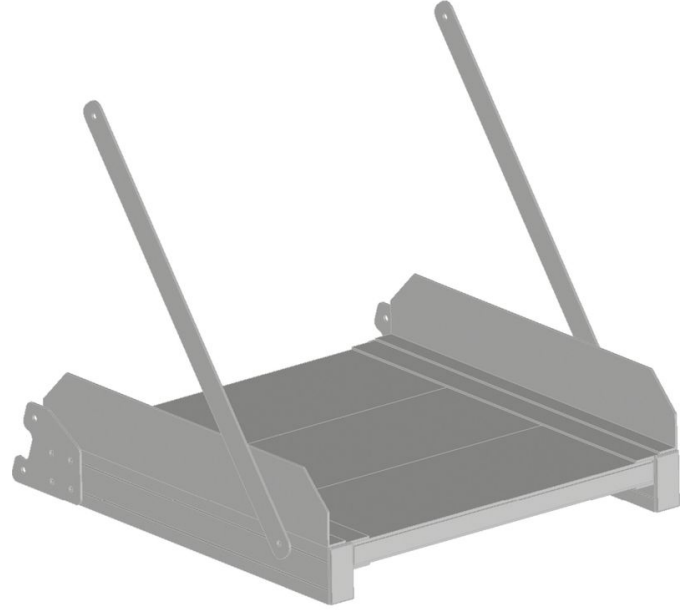

Opsiyonel modül Alüminyum platform, baklavalı - 591021

Ürün Açıklaması

- 300 mm, 600 mm ve 800 mm uzunluğunda 3 farklı platform seçime sunulur.

Ürün Özellikleri

Ağırlık	9.6 kg
Platform uzunluğu	600 mm
Taşıma ölçüleri	665 mm × 675 mm × 650 mm