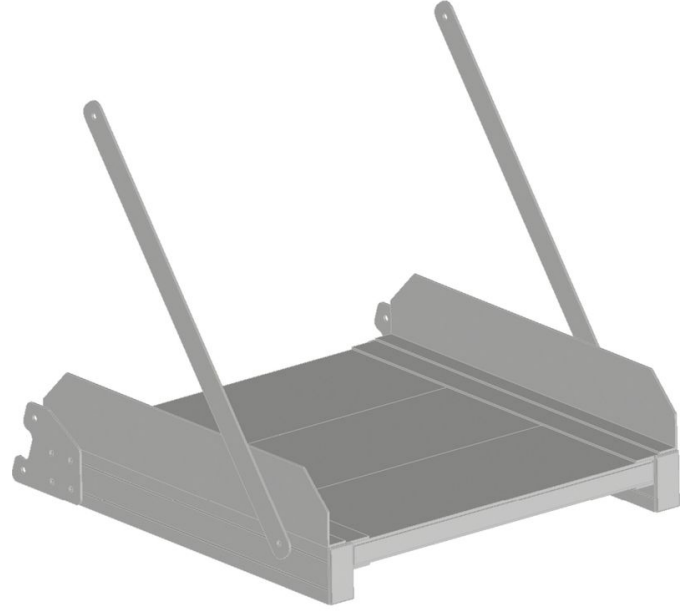

Opsiyonel modül Alüminyum platform, baklavalı - 591022

Ürün Açıklaması

- 300 mm, 600 mm ve 800 mm uzunluğunda farklı platform seçime sunulur.

Ürün Özellikleri

Ağırlık

12 kg

Taahhütleri

665 mm x 975 mm
x 650 mm