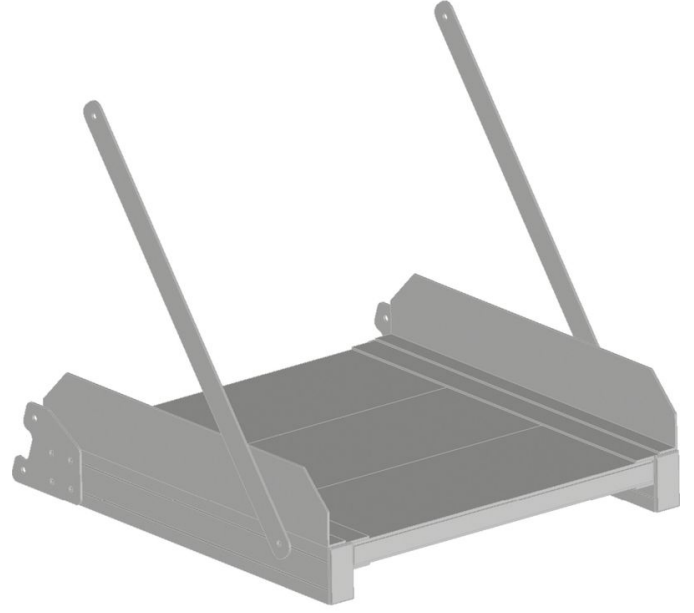

Opsiyonel modül Alüminyum platform, baklavalı - 591022

Ürün Açıklaması

- 300 mm, 600 mm ve 800 mm uzunluğunda 3 farklı platform seçime sunulur.

Ürün Özellikleri

Ağırlık	12 kg
Platform uzunluğu	800 mm
Taşıma ölçüleri	665 mm × 975 mm × 650 mm