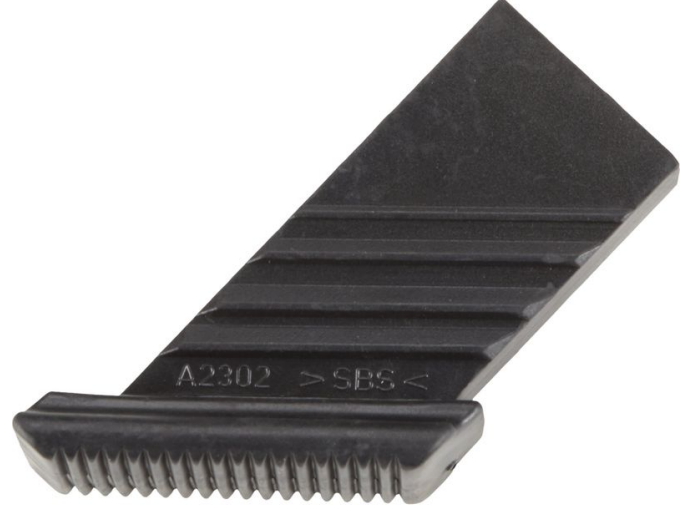

# İç pabuç - 800142

## Ürün Açıklaması

- Plazatec P, Sipariş No. 41673, 41683–41685 ve Plazamax P, Sipariş No. 41923–41926 ve 41928 için.

## İpuçları ve özel özellikler

Konstrüksiyon değişiklikleri nedeniyle sadece merdiven tipine değil, her zaman taşıyıcı profil dış ölçülerine de dikkat edilmelidir.

## Ürün Özellikleri

Ağırlık	0 kg
Garanti	Missing translation
Model	ön
Taşıyıcı profil dış ölçüsü	34 mm × 20 mm

Hefe Enerji Elektrik Elektronik  
Bilisim Tic.LTD.Sti

İVEDİK OSB MAH. 1122.CAD., MAXİVEDİK  
İŞMERKEZİ No: 20/86