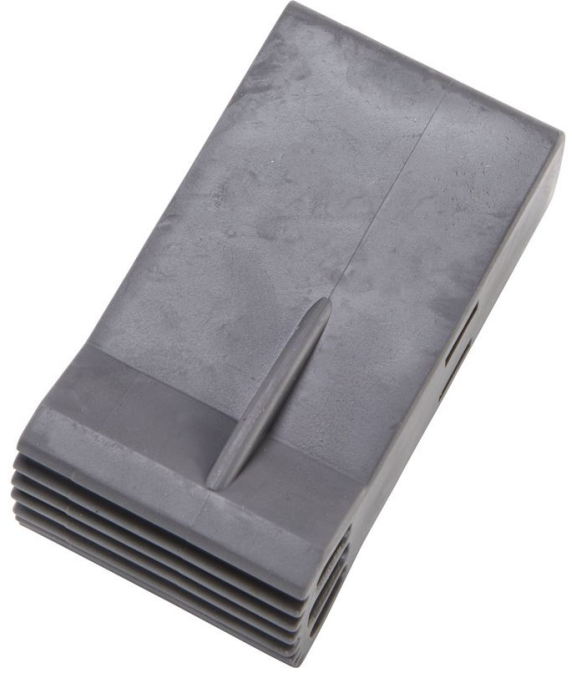

Dış pabuç - 800308

Ürün Açıklaması

- Enlemesine traversler için.

İpuçları ve özel özellikler

Konstrüksiyon değişiklikleri nedeniyle sadece merdiven tipine değil, her zaman taşıyıcı profil dış ölçülerine de dikkat edilmelidir.

Ürün Özellikleri

Garanti	Missing translation
---------	---------------------

Taşıyıcı profil dış ölçüsü

55 mm × 20 mm

Hefe Enerji Elektrik Elektronik
Bilisim Tic.LTD.Sti

İVEDİK OSB MAH. 1122.CAD., MAXİVEDİK
İŞMERKEZİ No: 20/86