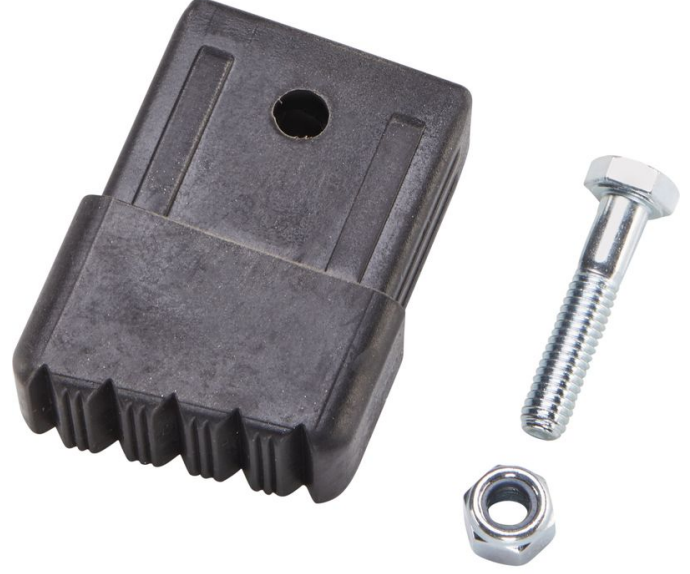

İç pabuç, elektriksel olarak iletken - 800343

Ürün Açıklaması

- Özgül kontak direnci $10^6 \Omega$, tanımlama etiketi dahil
Sipariş No. 28281.
- AMA P için, Sipariş No. 40260-40265.

İpuçları ve özel özellikler

Konstrüksiyon değişiklikleri nedeniyle sadece merdiven tipine değil, her zaman taşıyıcı profil dış ölçülerine de dikkat edilmelidir.

Ürün Özellikleri

Ağırlık	0 kg
Garanti	Missing translation
Sayfa	sağda
Taşıyıcı profil dış ölçüsü	40 mm × 20 mm