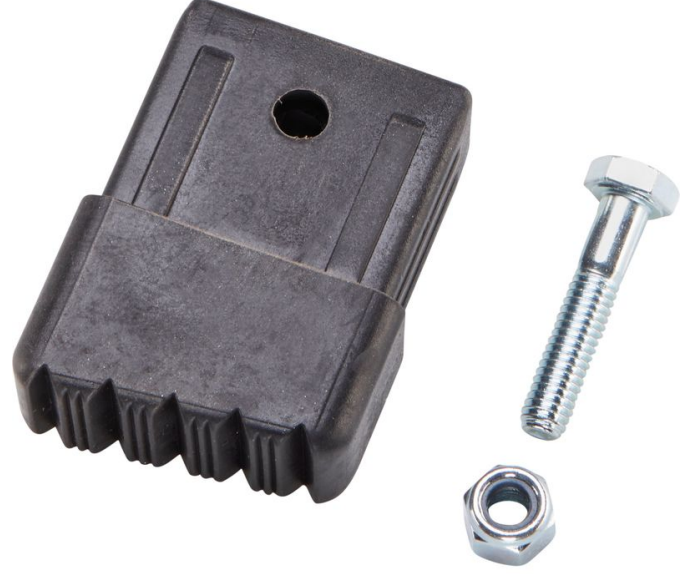

# İç pabuç, elektriksel olarak iletken - 800343

## Ürün Açıklaması

- Özgül kontak direnci 106 mΩ. Ürün Özet etiketi dahil Sipari No. 28281.
- AMA P için, Sipari No. 40260-40265.

## Özellikler

Konstrüksiyon nedeniyle sadece merdiven tipine de uygundur. Aynı zamanda profil ölçülerine de dikkat edilmelidir.