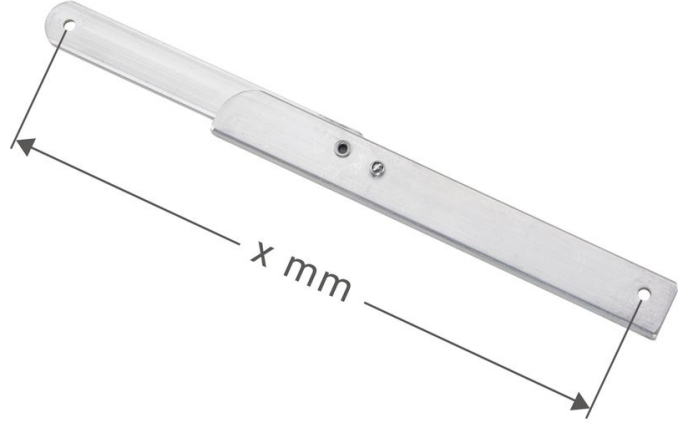

Dayanaklı bükülen destek, sol - 800390

Ürün Açıklaması

- Seventec A tipi merdivenler ve basamaklı tabureler için.

Ürün Özellikleri

Garanti	Missing translation
Uzunluk	402 mm

Hefe Enerji Elektrik Elektronik
Bilisim Tic.LTD.Sti