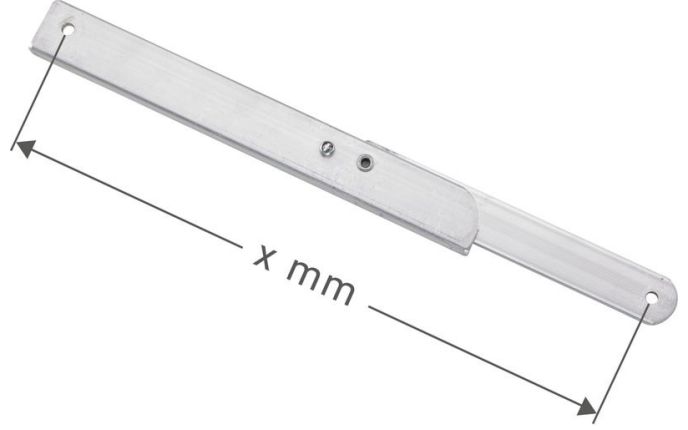

Dayanaklı bükülen destek, sağ - 800391

Ürün Açıklaması

- Seventec A tipi merdivenler ve basamaklı tabureler için.

Ürün Özellikleri

Garanti	Missing translation
---------	---------------------

Uzunluk 402 mm