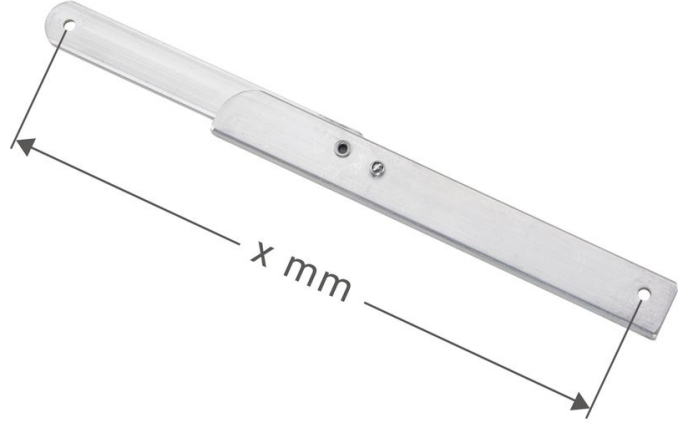

Dayanaklı bükülen destek, sol - 800392

Ürün Açıklaması

- Seventec A tipi merdivenler ve basamaklı tabureler için.

Ürün Özellikleri

Garanti	Missing translation
Uzunluk	559 mm

Hefe Enerji Elektrik Elektronik
Bilisim Tic.LTD.Sti