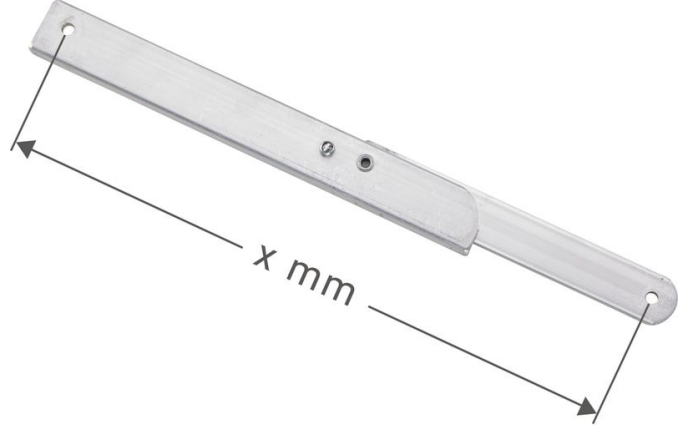

Dayanaklı bükülen destek, sağ - 800393

Ürün Açıklaması

- Seventec A tipi merdivenler ve basamaklı tabureler için.

Ürün Özellikleri

Garanti	Missing translation
Uzunluk	559 mm

Hefe Enerji Elektrik Elektronik
Bilisim Tic.LTD.Sti