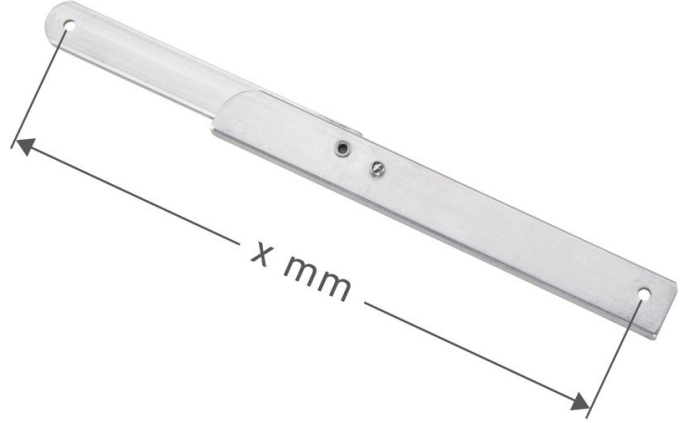

# Dayanaklı bükülen destek, sol - 800394

## Ürün Açıklaması

- Seventec A tipi merdivenler ve basamaklı tabureler için.

## Ürün Özellikleri

Garanti	Missing translation
Uzunluk	717 mm

Hefe Enerji Elektrik Elektronik  
Bilisim Tic.LTD.Sti

İVEDİK OSB MAH. 1122.CAD., MAXİVEDİK  
İŞMERKEZİ No: 20/86

TR-06105 Yenimahalle / Ankara