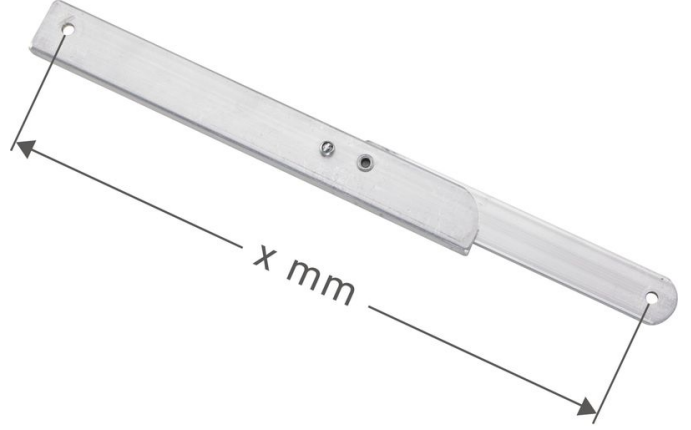

# Dayanaklı bükülen destek, sağ - 800395

## Ürün Açıklaması

- Seventec A tipi merdivenler ve basamaklı tabureler için.