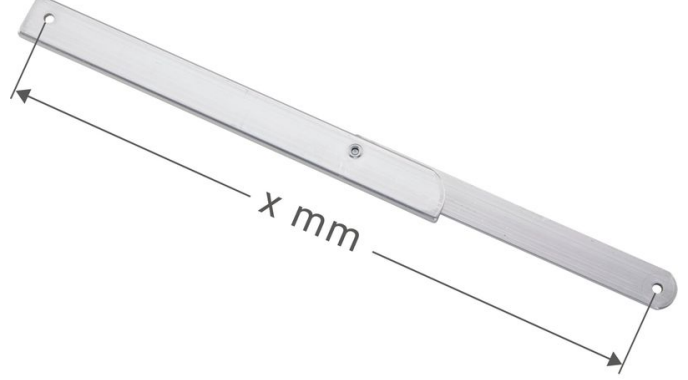

Dayanaksız bükülen destek, sağ - 800397

Ürün Açıklaması

- Seventec A tipi merdivenler ve basamaklı tabureler için.

Ürün Özellikleri

| | |
|---------|---------------------|
| Garanti | Missing translation |
|---------|---------------------|