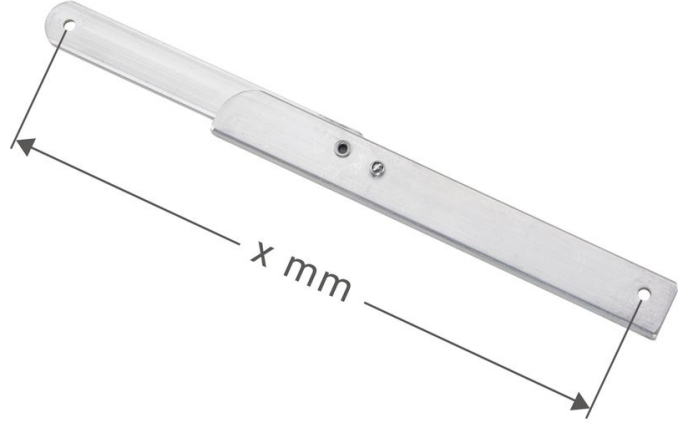

Dayanaklı bükülen destek, sol - 800398

Ürün Açıklaması

- Seventec A tipi merdivenler ve basamaklı tabureler için.

Ürün Özellikleri

Garanti	Missing translation
Uzunluk	320 mm

Hefe Enerji Elektrik Elektronik
Bilisim Tic.LTD.Sti