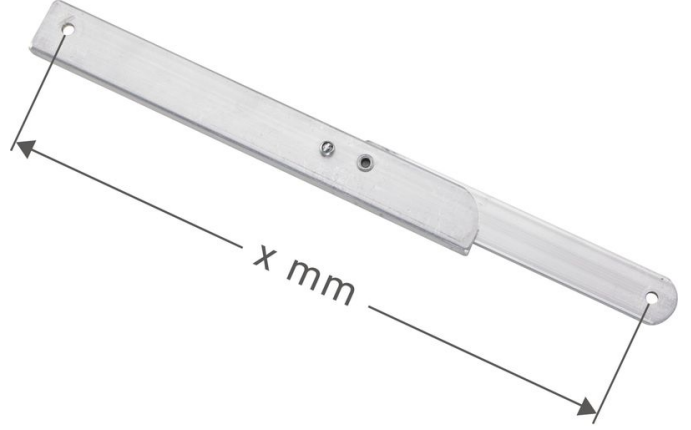

# Dayanaklı bükülen destek, sağ - 800399

## Ürün Açıklaması

- Seventec A tipi merdivenler ve basamaklı tabureler için.