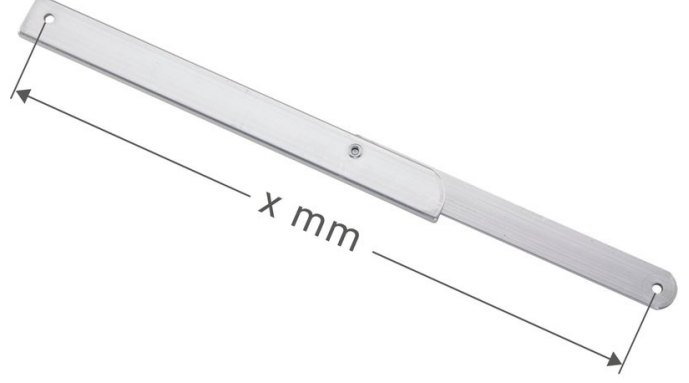

# Dayanaksız bükülen destek, sağ - 800401

## Ürün Açıklaması

- Seventec A tipi merdivenler ve basamaklı tabureler için.

## Ürün Özellikleri

|         |                     |
|---------|---------------------|
| Garanti | Missing translation |
| Uzunluk | 422 mm              |

Hefe Enerji Elektrik Elektronik  
Bilisim Tic.LTD.Sti