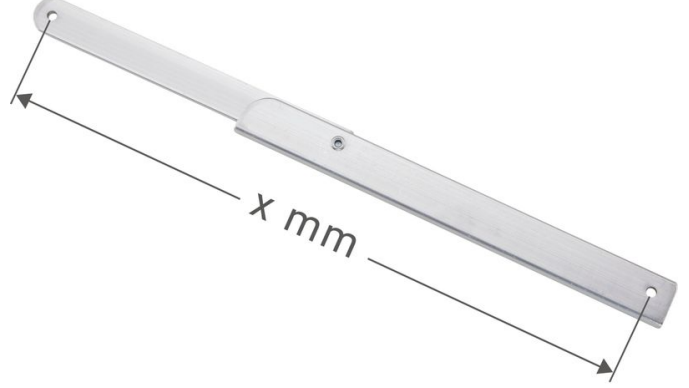

Dayanaksız bükülen destek, sol - 800402

Ürün Açıklaması

- Seventec A tipi merdivenler ve basamaklı tabureler için.

Ürün Özellikleri

Garanti	Missing translation
Uzunluk	520 mm

Hefe Enerji Elektrik Elektronik
Bilisim Tic.LTD.Sti