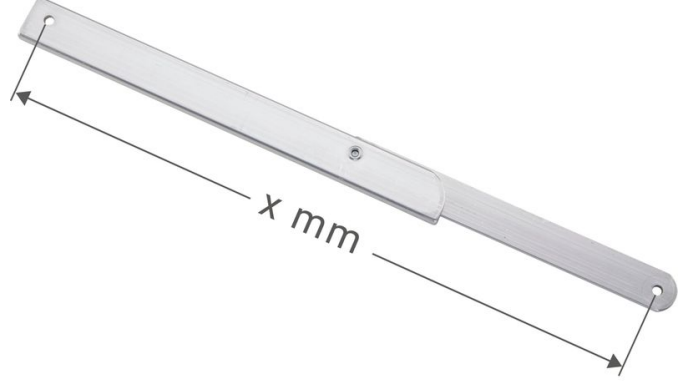

# Dayanaksız bükülen destek, sağ - 800405

## Ürün Açıklaması

- Seventec A tipi merdivenler ve basamaklı tabureler için.