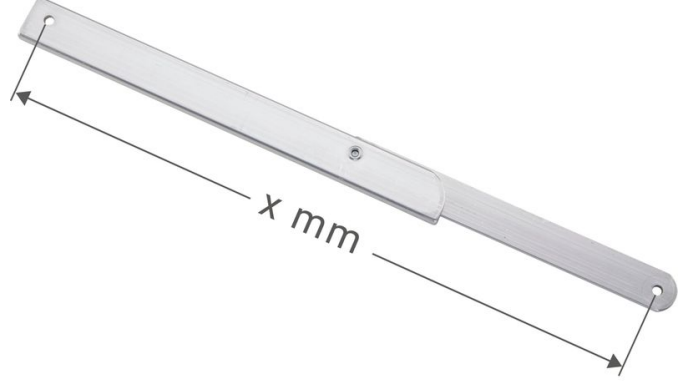

Dayanaksız bükülen destek, sağ - 800409

Ürün Açıklaması

- Seventec A tipi merdivenler ve basamaklı tabureler için.

Ürün Özellikleri

Garanti	Missing translation
Uzunluk	854 mm

Hefe Enerji Elektrik Elektronik
Bilisim Tic.LTD.Sti