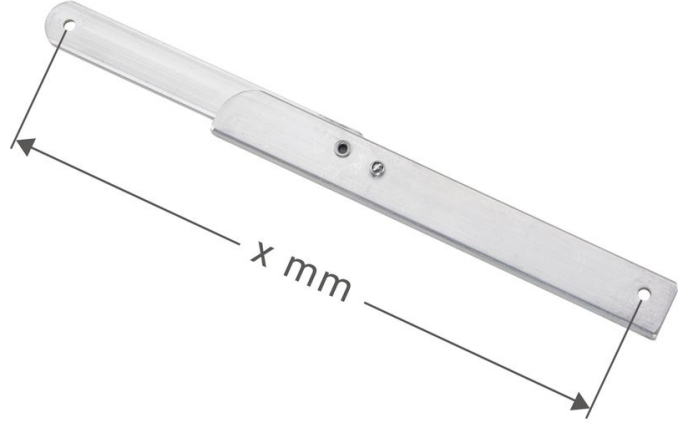

Dayanaklı bükülen destek, sol - 800410

Ürün Açıklaması

- Seventec A tipi merdivenler ve basamaklı tabureler için.

Ürün Özellikleri

Garanti	Missing translation
---------	---------------------

Uzunluk 422 mm