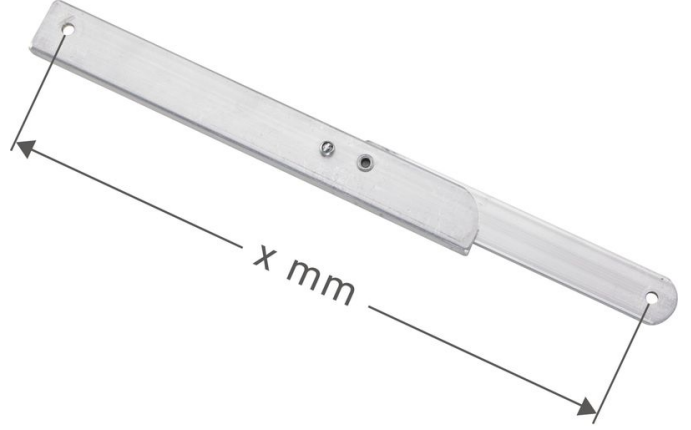

Dayanaklı bükülen destek, sağ - 800411

Ürün Açıklaması

- Seventec A tipi merdivenler ve basamaklı tabureler için.

Ürün Özellikleri

Garanti	Missing translation
---------	---------------------

Uzunluk 422 mm