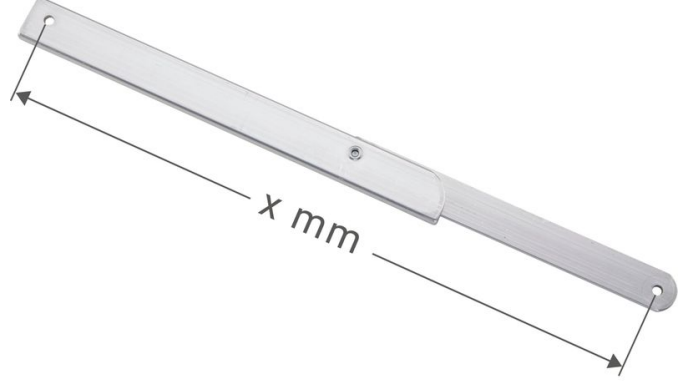

Dayanaksız bükülen destek, sağ - 800412

Ürün Açıklaması

- Seventec A tipi merdivenler ve basamaklı tabureler için.

Ürün Özellikleri

| | |
|---------|---------------------|
| Garanti | Missing translation |
|---------|---------------------|