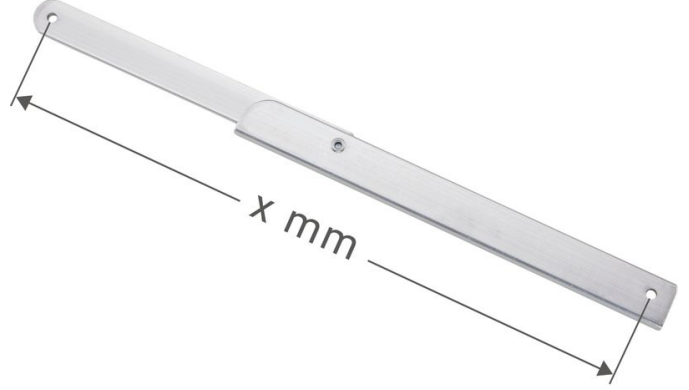

Dayanaksız bükülen destek, sol - 800413

Ürün Açıklaması

- Seventec A tipi merdivenler ve basamaklı tabureler için.

Ürün Özellikleri

Garanti	Missing translation
Uzunluk	559 mm

Hefe Enerji Elektrik Elektronik
Bilisim Tic.LTD.Sti