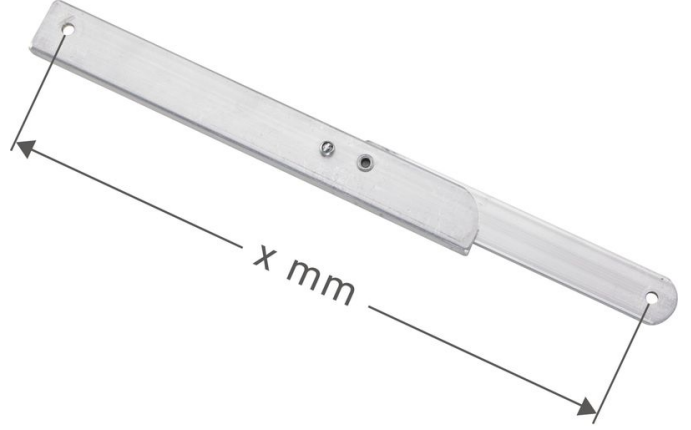

Dayanaklı bükülen destek, sağ - 800424

Ürün Açıklaması

- Seventec A tipi merdivenler ve basamaklı tabureler için.

Ürün Özellikleri

Garanti	Missing translation
---------	---------------------

Uzunluk 520 mm