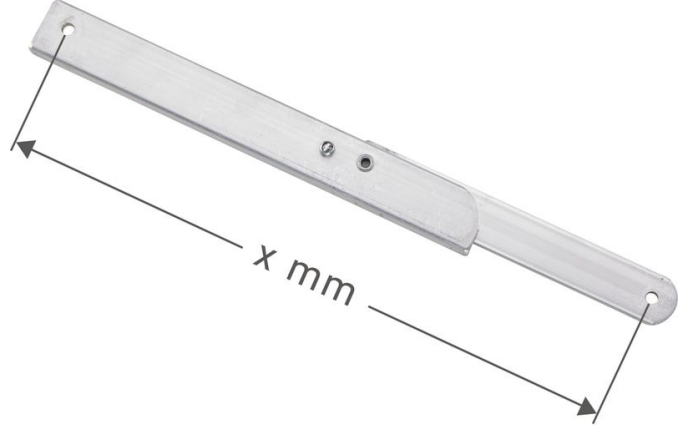

# Dayanaklı bükülen destek, sağ - 800424

## Ürün Açıklaması

- Seventec A tipi merdivenler ve basamaklı tabureler için.