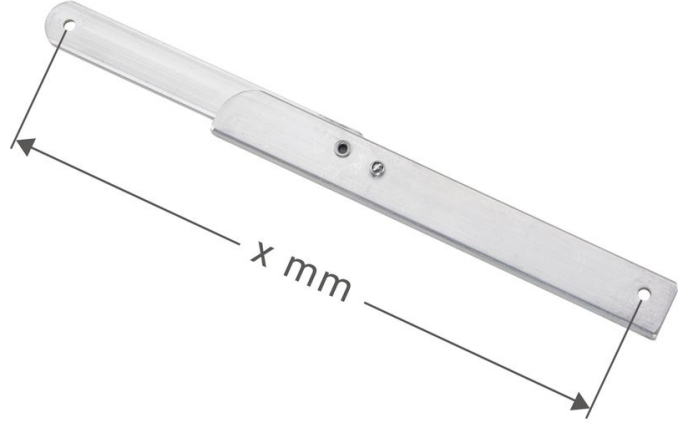

Dayanaklı bükülen destek, sol - 800425

Ürün Açıklaması

- Seventec A tipi merdivenler ve basamaklı tabureler için.

Ürün Özellikleri

Garanti	Missing translation
Uzunluk	520 mm

Hefe Enerji Elektrik Elektronik
Bilisim Tic.LTD.Sti