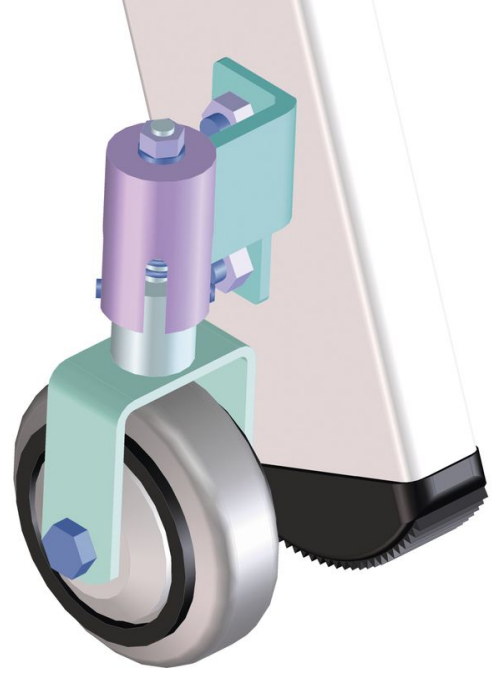

Tek ve çift taraflı tırmanılabilir A tipi merdivenler için hareketli modeller - 8100

Ürün Açıklaması

İpuçları ve özel özellikler

Özel gereksinimlerinizi karşılamak için, seri üretimde doğrudan merdiveninize kusursuz bir şekilde monte ettiğimiz opsiyonel özel donanımlar sunuyoruz. Sipariş sırasında merdivenin ürün numarası ile opsiyonel özel donanımın ürün numarasının da belirtilmesi gerekir.

Ürün Özellikleri

Garanti	Missing translation
Montaj tarafı	Taşıyıcı profil dış yüzeyi
Tanım	Yaylı sabit tekerlekler (1 set = 4 adet)

Hefe Enerji Elektrik Elektronik
Bilisim Tic.LTD.Sti

İVEDİK OSB MAH. 1122.CAD., MAXİVEDİK
İŞMERKEZİ No: 20/86

TR-06105 Yenimahalle / Ankara

Tel: +90 312 387 0 386

Fax:

info@hefe.com.tr

www.zarges.com/tr

Etkili 28.6.2026

Değişiklik veya hata olabilir.