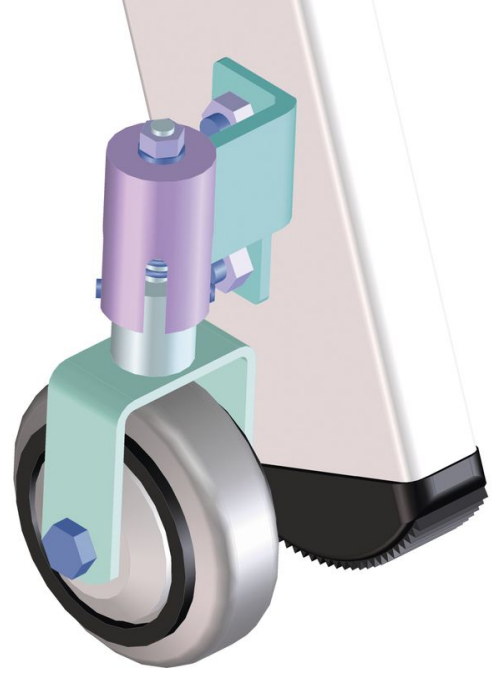

Tek ve çift taraflı tırmanılabilir A tipi merdivenler için hareketli modeller - 8101

Ürün Açıklaması

İpuçları ve özel özellikler

Özel gereksinimlerinizi karşılamak için, seri üretimde doğrudan merdiveninize kusursuz bir şekilde monte ettiğimiz opsiyonel özel donanımlar sunuyoruz. Sipariş sırasında merdivenin ürün numarası ile opsiyonel özel donanımın ürün numarasının da belirtilmesi gerekir.

Ürün Özellikleri

Garanti	Missing translation
Montaj tarafı	Taşıyıcı profil dış yüzeyi
Tanım	Yaylı sabit tekerlekler (1 set = 2 adet)

Hefe Enerji Elektrik Elektronik
Bilisim Tic.LTD.Sti

İVEDİK OSB MAH. 1122.CAD., MAXİVEDİK
İŞMERKEZİ No: 20/86

TR-06105 Yenimahalle / Ankara

Tel: +90 312 387 0 386

Fax:

info@hefe.com.tr

www.zarges.com/tr

Etkili 9.6.2026

Değişiklik veya hata olabilir.