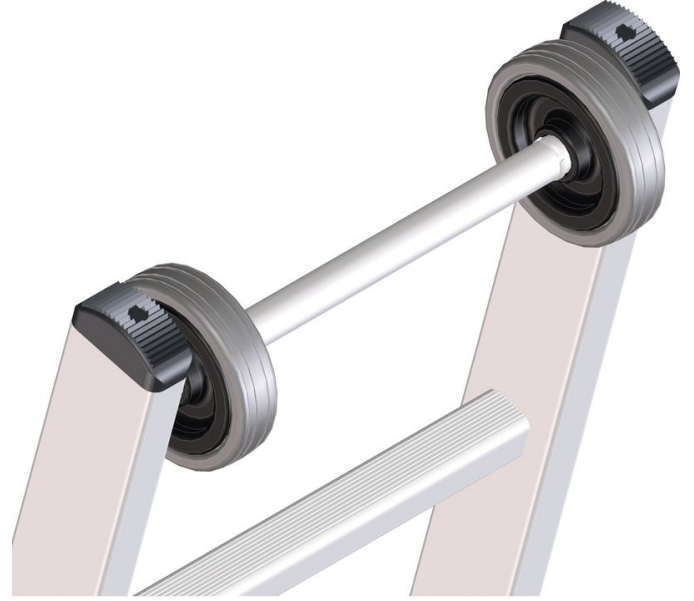

Üst şasi - 8110

Ürün Açıklaması

- Dayama ve sürgülü merdivenler için uygundur.
Kolayca dayamak ve kurmak için merdiven duvarı koruyan tekerleklerle donatılır.

İpuçları ve özel özellikler

Özel gereksinimlerinizi karşılamak için, seri üretimde doğrudan merdiveninize kusursuz bir şekilde monte ettiğimiz opsiyonel özel donanımlar sunuyoruz. Sipariş sırasında merdivenin ürün numarası ile opsiyonel özel donanımın ürün numarasının da belirtilmesi gerekir.