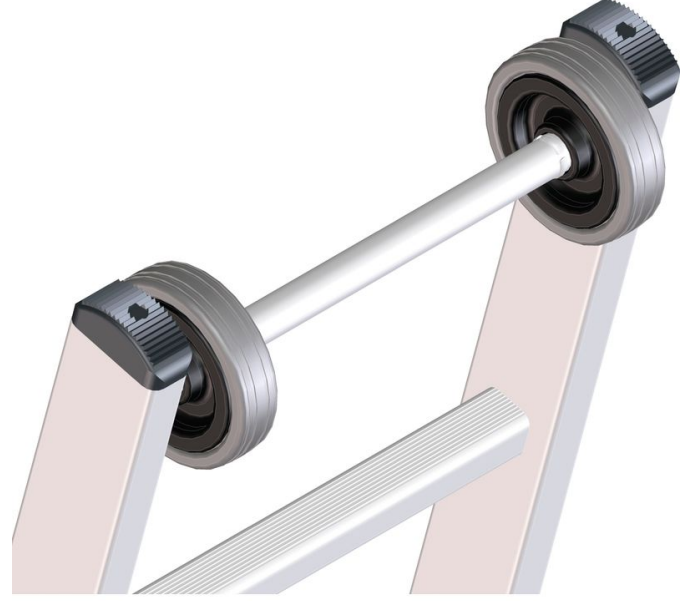

Üst ö 6' 8110

Ürün Açıklaması

- Dayama ve sürgülü merdivenler için uygundur. Kolayca dayamak ve kurmak için merdiven duvar koruyan tekerleklerle donatılır.

Özellikler ve özel özellikler

Özel gereksinimlerinizi karşılamak için, seri üretimde doğrudan merdiveninize kusursuz bir şekilde monte ettiğimiz opsiyonel özel donatılar sunuyoruz.

Sipariş sırasında merdivenin ürün numarası ile opsiyonel özel donatıların ürün numaraları belirtilmesi gerekir.

Ürün Özellikleri

Garanti

Missing translation