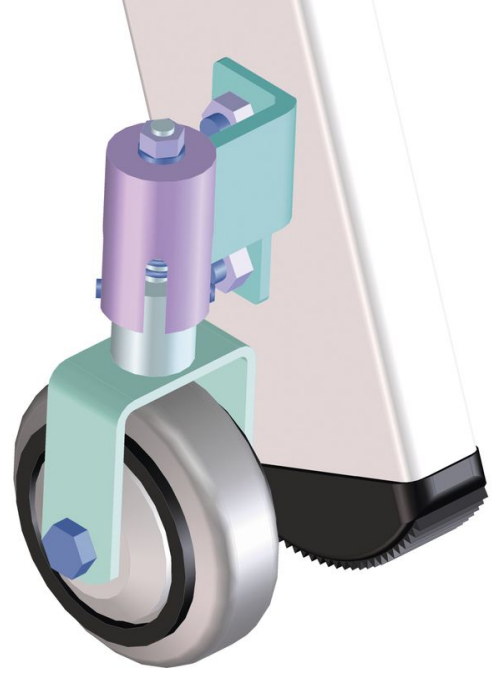

Tek ve çift taraflı tırmanılabilir A tipi merdivenler için hareketli modeller - 8200

Ürün Açıklaması

İpuçları ve özel özellikler

Özel gereksinimlerinizi karşılamak için, seri üretimde doğrudan merdiveninize kusursuz bir şekilde monte ettiğimiz opsiyonel özel donanımlar sunuyoruz. Sipariş sırasında merdivenin ürün numarası ile opsiyonel özel donanımın ürün numarasının da belirtilmesi gerekir.

Ürün Özellikleri

Garanti	Missing translation
Montaj tarafı	Taşıyıcı profil iç yüzeyi
Tanım	Yaylı sabit tekerlekler (1 set = 4 adet)

Hefe Enerji Elektrik Elektronik
Bilisim Tic.LTD.Sti

İVEDİK OSB MAH. 1122.CAD., MAXİVEDİK
İŞMERKEZİ No: 20/86

TR-06105 Yenimahalle / Ankara

Tel: +90 312 387 0 386

Fax:

info@hefe.com.tr

www.zarges.com/tr

Etkili 28.6.2026

Değişiklik veya hata olabilir.