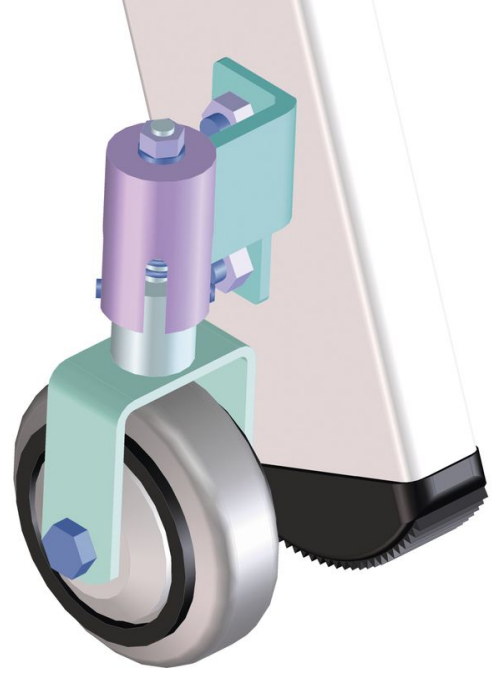

Tek ve çift taraflı tırmanılabilir A tipi merdivenler için hareketli modeller - 8201

Ürün Açıklaması

İpuçları ve özel özellikler

Özel gereksinimlerinizi karşılamak için, seri üretimde doğrudan merdiveninize kusursuz bir şekilde monte ettiğimiz opsiyonel özel donanımlar sunuyoruz. Sipariş sırasında merdivenin ürün numarası ile opsiyonel özel donanımın ürün numarasının da belirtilmesi gerekir.

Ürün Özellikleri

Garanti	Missing translation
Montaj tarafı	Taşıyıcı profil iç yüzeyi
Tanım	Yaylı sabit tekerlekler (1 set = 2 adet)

Hefe Enerji Elektrik Elektronik
Bilisim Tic.LTD.Sti

İVEDİK OSB MAH. 1122.CAD., MAXİVEDİK
İŞMERKEZİ No: 20/86