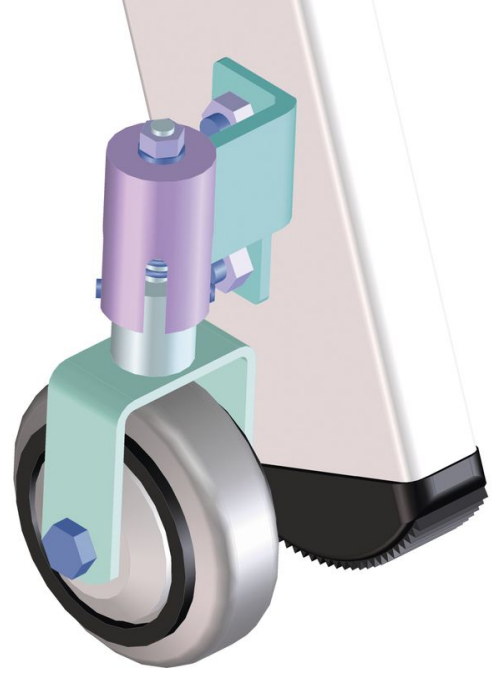

Tek ve çift taraflı tırmanılabilir A tipi merdivenler için hareketli modeller - 8202

Ürün Açıklaması

İpuçları ve özel özellikler

Özel gereksinimlerinizi karşılamak için, seri üretimde doğrudan merdiveninize kusursuz bir şekilde monte ettiğimiz opsiyonel özel donanımlar sunuyoruz. Sipariş sırasında merdivenin ürün numarası ile opsiyonel özel donanımın ürün numarasının da belirtilmesi gerekir.

Ürün Özellikleri

Garanti	Missing translation
Montaj tarafı	Taşıyıcı profil iç yüzeyi
Tanım	Yaylı hareketli tekerlekler (1 set = 4 adet)

Hefe Enerji Elektrik Elektronik
Bilisim Tic.LTD.Sti

İVEDİK OSB MAH. 1122.CAD., MAXİVEDİK
İŞMERKEZİ No: 20/86