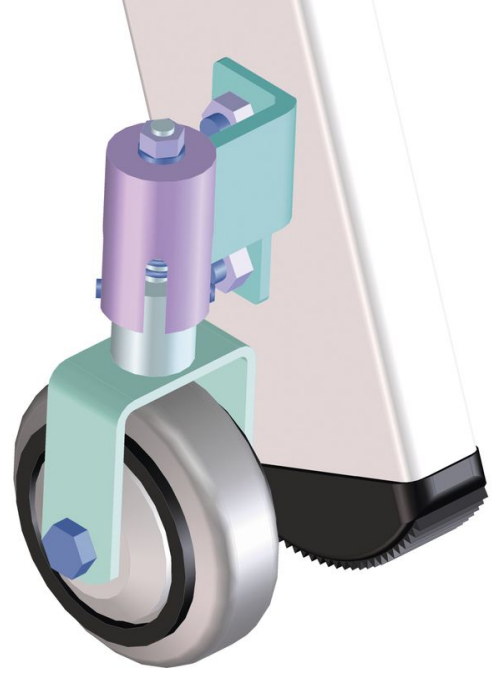

Tek ve çift taraflı tırmanılabilir A tipi merdivenler için hareketli modeller - 8203

Ürün Açıklaması

İpuçları ve özel özellikler

Özel gereksinimlerinizi karşılamak için, seri üretimde doğrudan merdiveninize kusursuz bir şekilde monte ettiğimiz opsiyonel özel donanımlar sunuyoruz. Sipariş sırasında merdivenin ürün numarası ile opsiyonel özel donanımın ürün numarasının da belirtilmesi gerekir.

Ürün Özellikleri

| | |
|---------------|--|
| Garanti | Missing translation |
| Montaj tarafı | Taşıyıcı profil iç yüzeyi |
| Tanım | Yaylı hareketli ve yaylı sabit tekerlekler, \varnothing 80 mm (1 set = 2 x 2 adet) |