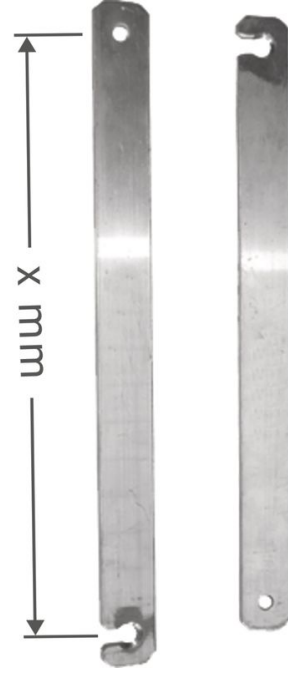

# Sabit bağlantı, alüminyum, sol - 821357

## Ürün Açıklaması

- 3 parçalı çok amaçlı merdivenler için Professional / Zaletta / Z600 / Z500.