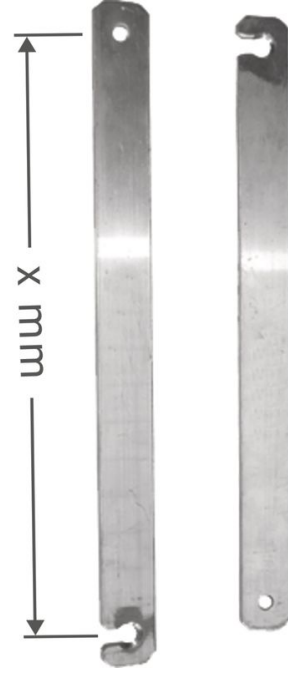

# Sabit bağlantı, alüminyum, sol - 821359

## Ürün Açıklaması

- 3 parçalı çok amaçlı merdivenler için Professional / Zaletta / Z600 / Z500.