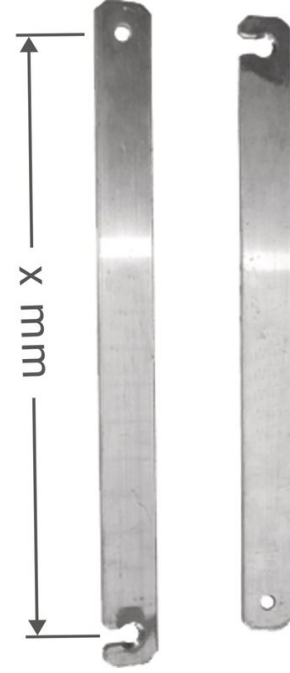

Sabit bağlantı, alüminyum, sol - 821372

Ürün Açıklaması

- 3 parçalı çok amaçlı merdivenler için Professional / Zaletta / Z600 / Z500.

Ürün Özellikleri

Ağırlık	0.6 kg
Garanti	Missing translation
Uzunluk	1255 mm