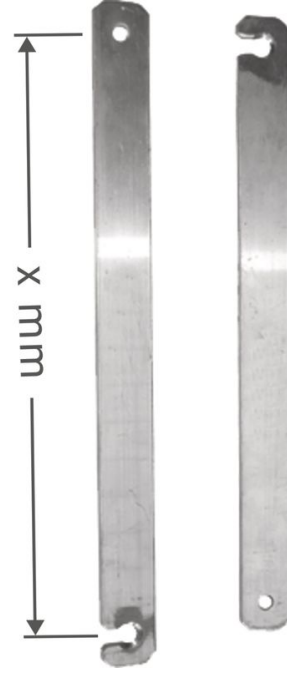

sabit bağlantı alüminyum, sağ - 821376

Ürün Açıklaması

- 3 parçalı çok amaçlı merdivenler için Professional / Zaletta / Z600 / Z500.

Ürün Özellikleri

| | |
|---------|---------------------|
| Ağırlık | 0.3 kg |
| Garanti | Missing translation |
| Uzunluk | 657 mm |