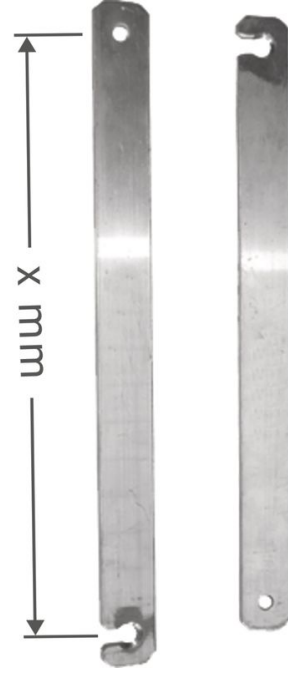

sabit bağlantı alüminyum, sağ - 821378

Ürün Açıklaması

- 3 parçalı çok amaçlı merdivenler için Professional / Zaletta / Z600 / Z500.

Ürün Özellikleri

Ağırlık	0.5 kg
Garanti	Missing translation
Uzunluk	927 mm